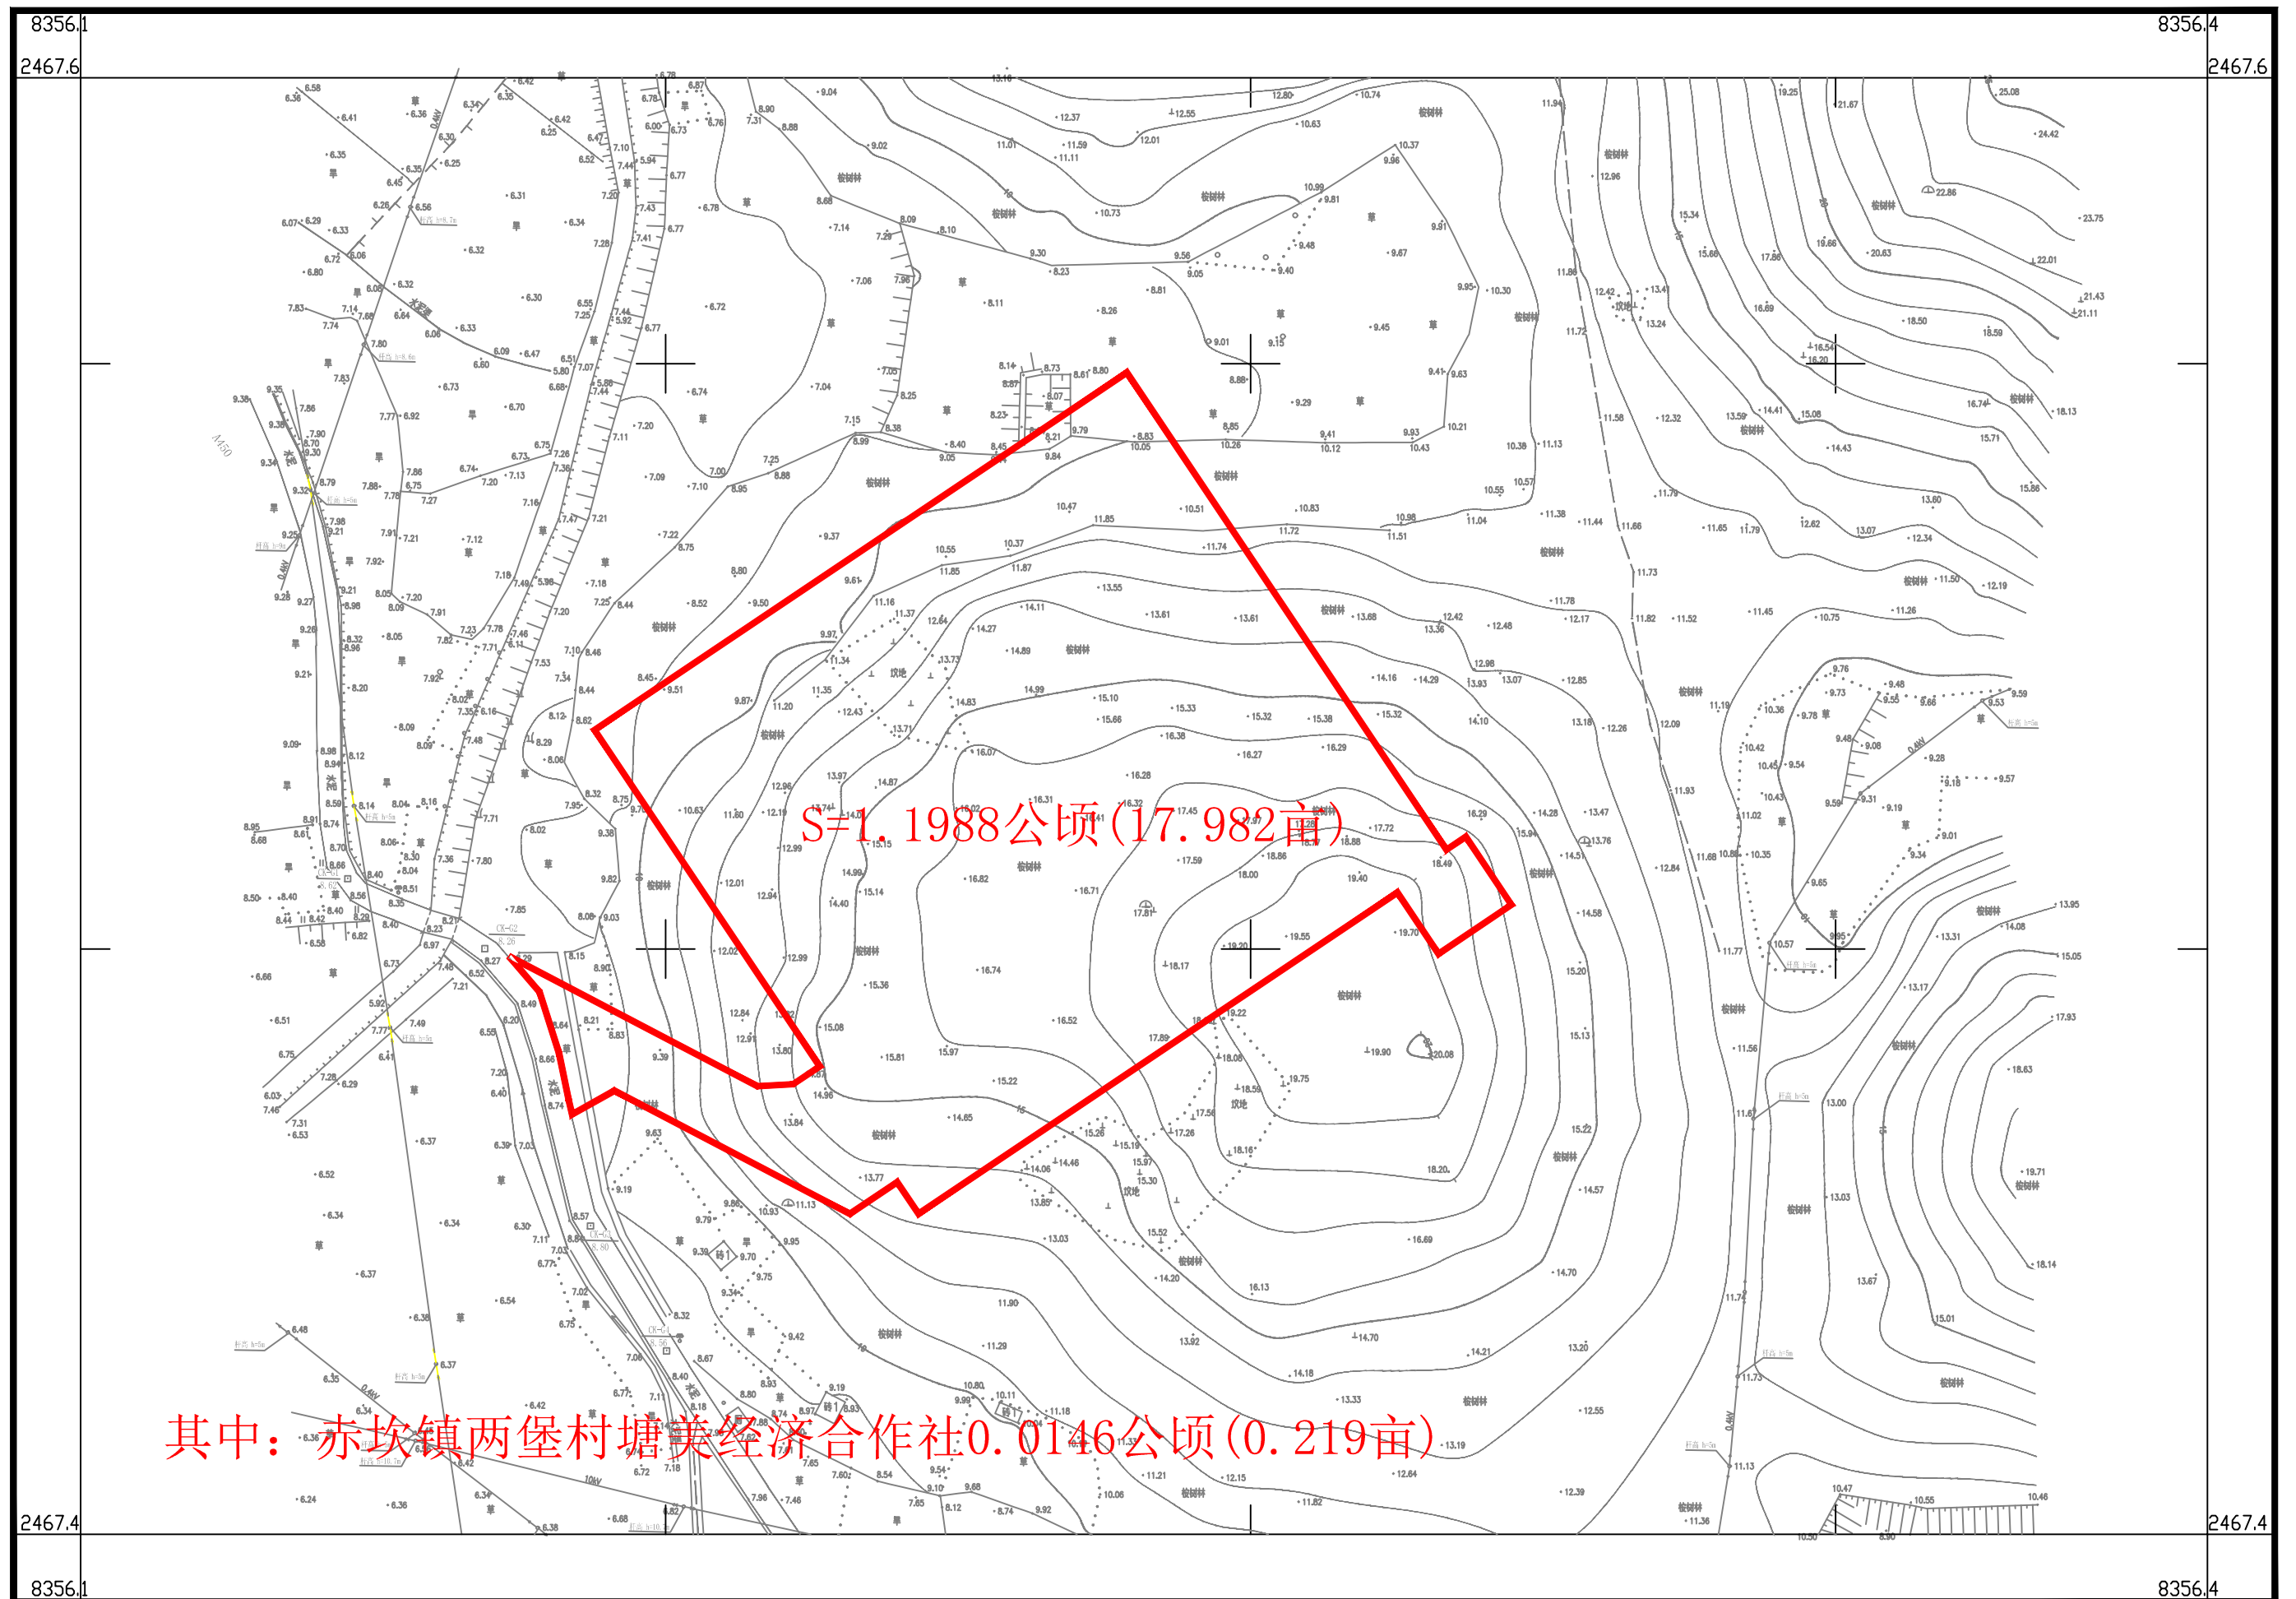

开平市赤坎镇两堡村“山盖”征地补偿安置公告附图

1:1000